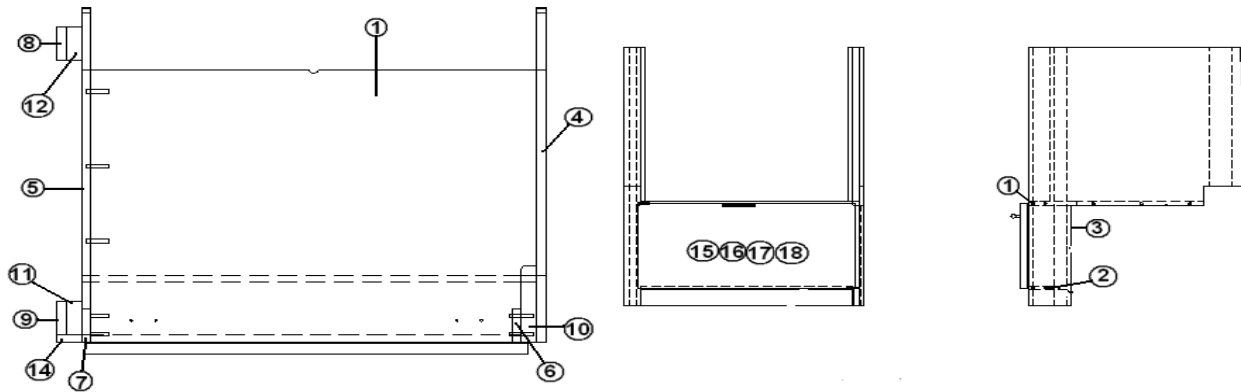

2013 FLYING CLOUD

FURNITURE, GALLEY

Galley, 23' D Signature, Aft Section

967815-09	Galley, Aft Section
1. 967815-1	Panel, 18.36 x 22.87
2. 967815-2	Panel, 4.00 x 22.13
3. 967815-3	Panel, 23.38 x 15.00
4. 967815-4	Panel, 22.58 x 34.75
5. 967815-5	Panel, 22.08 x 34.75
6. 967815-6	Panel, 2.25 x 19.25
7. 967815-7	Panel, 2.25 x 19.25
8. 967815-8	Panel, 2.25 x 18.25
9. 967815-9	Panel, 2.25 x 34.75
10. 967815-10	Panel, 4.00 x 34.75
11. 967815-11	Panel, 2.25 x 34.75
12. 967815-12	Panel, 2.25 x 18.25
13. 967815-0913	Panel, 2.25 x 22.13
14. 967815-0914	Panel, 1.75 x 34.75
15. 967815-0915	Door, 22.81 x 12.88
16. 381607	Grass Hinge Assy.
17. 381228-01	Catch, Grabber Door C3-803
18. 382029-05	Handle Bar
967812	Galley Top Assy., 23'D
967812-24	Galley Top Assy., 23'D Golden Night Opt.