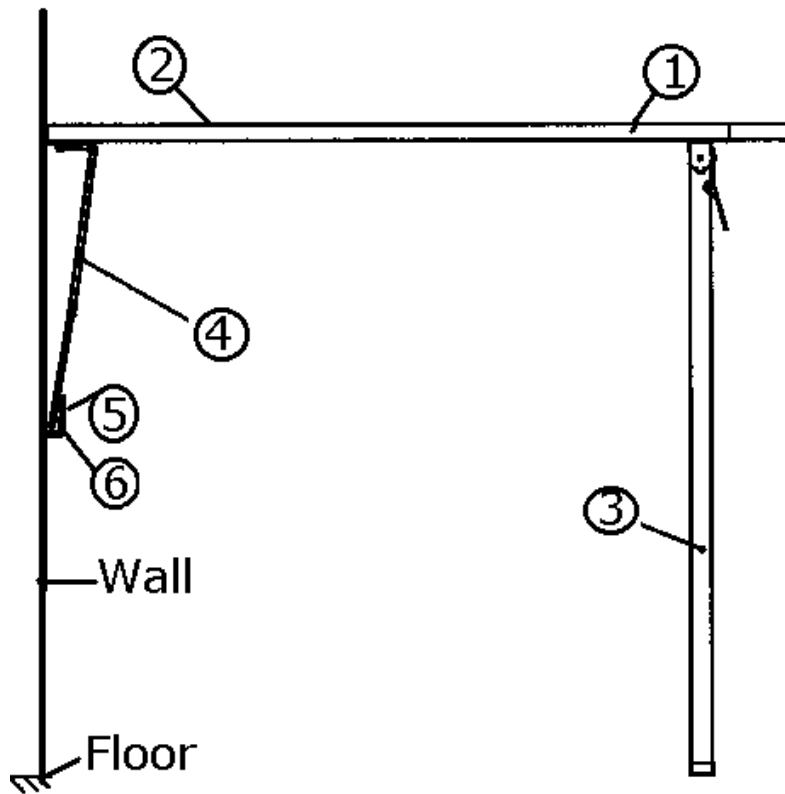

2013 FLYING CLOUD

FURNITURE, GALLEY

Dinette Table, 19'

967153-09	Dinette Table
1. 967153-091	Top, dinette table
967153-241	Top, Dinette table, 26 x 40, Golden Night
2. 365347-02	Edgebanding, Luna Frost
365358-02	Edgebanding, G. Night
3. 382177	Leg, folding table 30.5
4. 380284-02	Table hinge bracket
5. 380284-03	Center hinge
6. 340018	Catch plate
381136	Rubber bumper