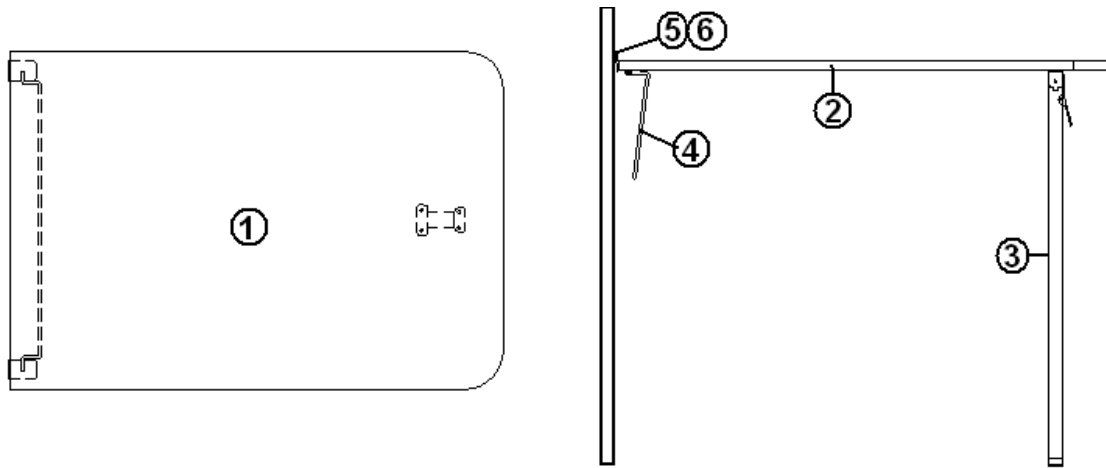

2013 FLYING CLOUD

FURNITURE, LOUNGE

DINETTE TABLE, 20', GOLDEN NIGHT OPTION

1. 967373-241

2. 365343-02

3. 382177

4. 380284-02

5. 380284-03

6. 340018

TOP, Dinette table 26.00 X 38.00, Golden Night

Edgebanding, .94" G. Alchemy

Leg, folding table 30.5"

Table hinge bracket

Table hinge bracket

Catch plate J-1