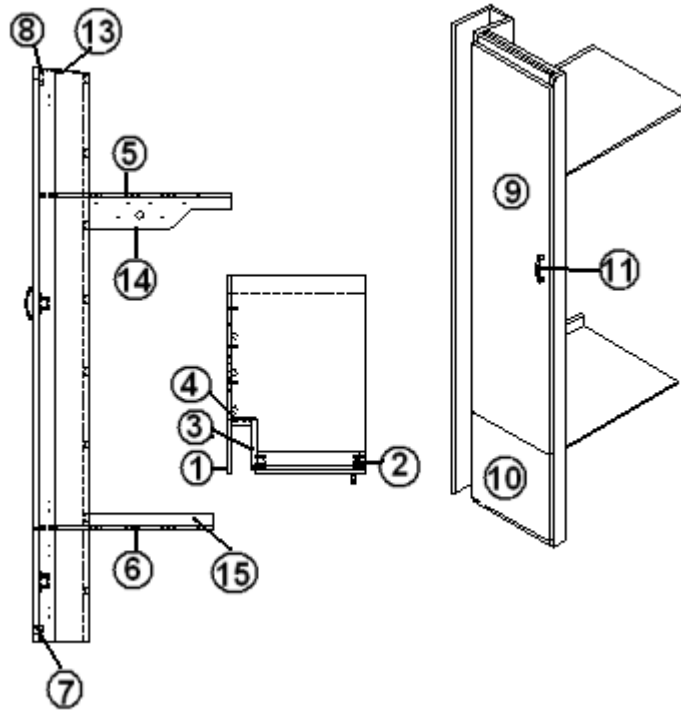

2013 FLYING CLOUD

FURNITURE, BATH

WARDROBE ASSEMBLY - FORWARD - 30'

- 967533-09 WARDROBE ASSY - FORWARD 30'
1. 967533-091 PANEL 78.77 x 7.50
 2. 967533-092 PANEL 78.70 x 2.25
 3. 967533-093 PANEL 78.70 x 6.75
 4. 967533-094 PANEL 78.06X2.94
 5. 967533-095 PANEL 18.5X26.38
 6. 967533-096 PANEL 18.5X24
 7. 967533-097 PANEL 2.25X14.06
 8. 967533-098 PANEL 2.25X14.06
 9. 967533-099 DOOR- 15.06X61.5
 10. 967533-0910 DOOR- 15.06X14.41
 11. 382044 HANDLE, BRUSHED NICKEL
 12. 381607 HINGE ASSY-GRASS EURO-SAFARI
 13. 104821 SUPPORT, ROOFLOCKER, 74"
 14. 967533-0917 PNL-W/R 5X19.63
 15. 967533-0918 PNL-W/R 2.25X17.25
- 381228 CATCH GRABBER DOOR C3-810