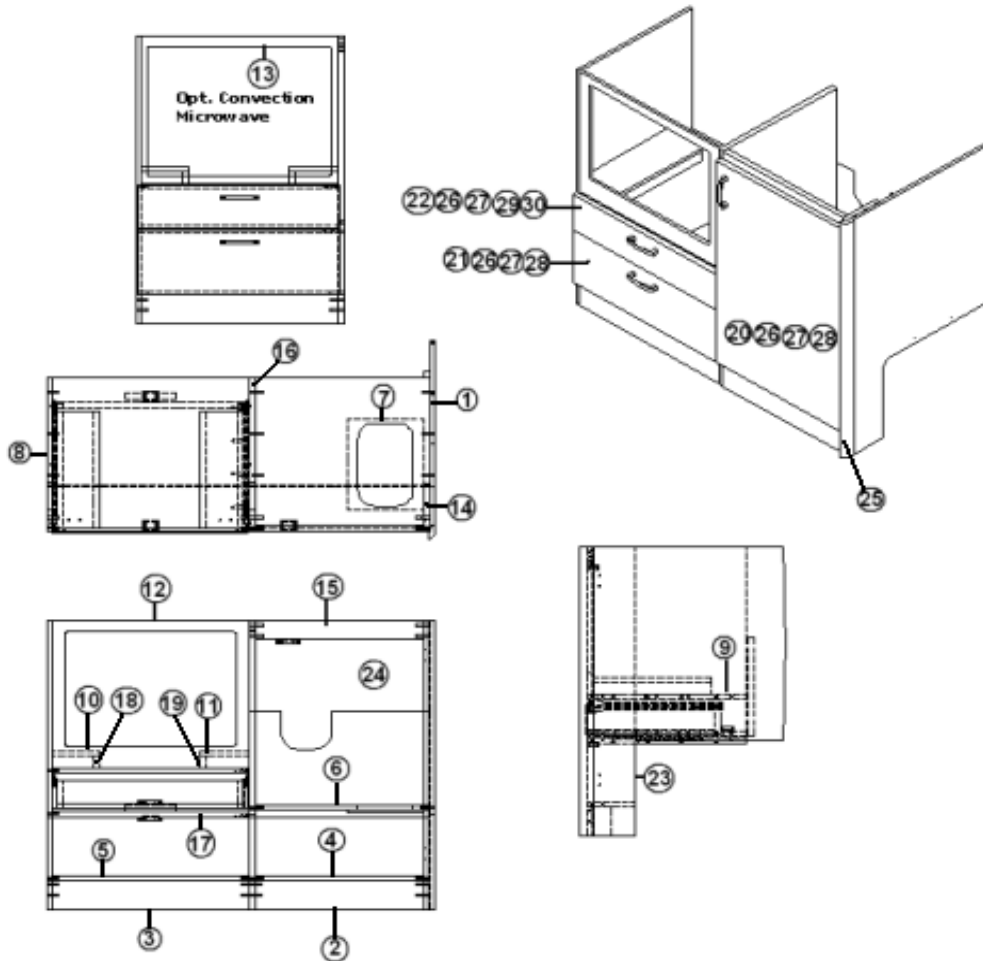

2013 FLYING CLOUD

FURNITURE, GALLEY

Galley Cabinet Assembly, 30'Bunk

967919 Galley Cabinet Assy.

967919-01 Galley Cabinet Assy., w/Convection Microwave

Parts Listed on Next Page

2013 FLYING CLOUD

FURNITURE, GALLEY

Galley Cabinet Assembly, 30'Bunk

	967919	Galley Cabinet Assy., Std.
	967919-01	Galley Cabinet Assy., w/Convection Microwave-Opt.
1.	967919-1	Panel 22.3 x 34.75
2.	967919-2	Panel 19.69 x 3.5
3.	967919-3	Panel 23 x 3.5
4.	967919-4	Panel 19.69 x 5.5
5.	967919-5	Panel 23 x 5.5
6.	967919-6	Panel 18.63 x 20.44
7.	967919-7	Panel 11 x 9
8.	967919-8	Panel 18.63 x 34.75
9.	967919-9	Panel 18.63 x 23
10.	967919-10	Panel 5.69 x 14
11.	967919-11	Panel 5.69 x 14
12.	967919-12	Panel 23 x 17.75 – Std. Cabinet Only
13.	967919-0113	Panel 23 x 17.75 – Opt. M/W Cabinet Only
14.	967919-14	Panel 5.5 x 34.75
15.	967919-15	Panel 19.69 x 2.25
16.	967919-16	Panel 18.63 x 34.75
17.	967919-17	Panel 18.63 x 23
18.	967919-18	Panel 1.44 x 14
19.	967919-19	Panel 1.44 x 14
20.	967919-20	Panel 20.31 x 30
21.	967919-21	Panel 23.63 x 7.75
22.	967919-22	Panel 23.63 x 5.25
23.	967919-23	Panel 44.69 x 7.63
24.	967919-24	Panel 21.19 x 11.75
25.	801706-0014	Corner Trim, G. Alchemy 90 Degree
26.	381228-01	Grabber Door Catch C3-803
27.	382044	Handle, Brushed Nickel
28.	381607	Hinge Assy., Grass Euro
29.	965642-07	Drawer Box Assy., 23.00 x 33.38H
30.	967860	Cutlery Drawer Insert
	381708	Waste Basket 11.38 x 8.25 x 12